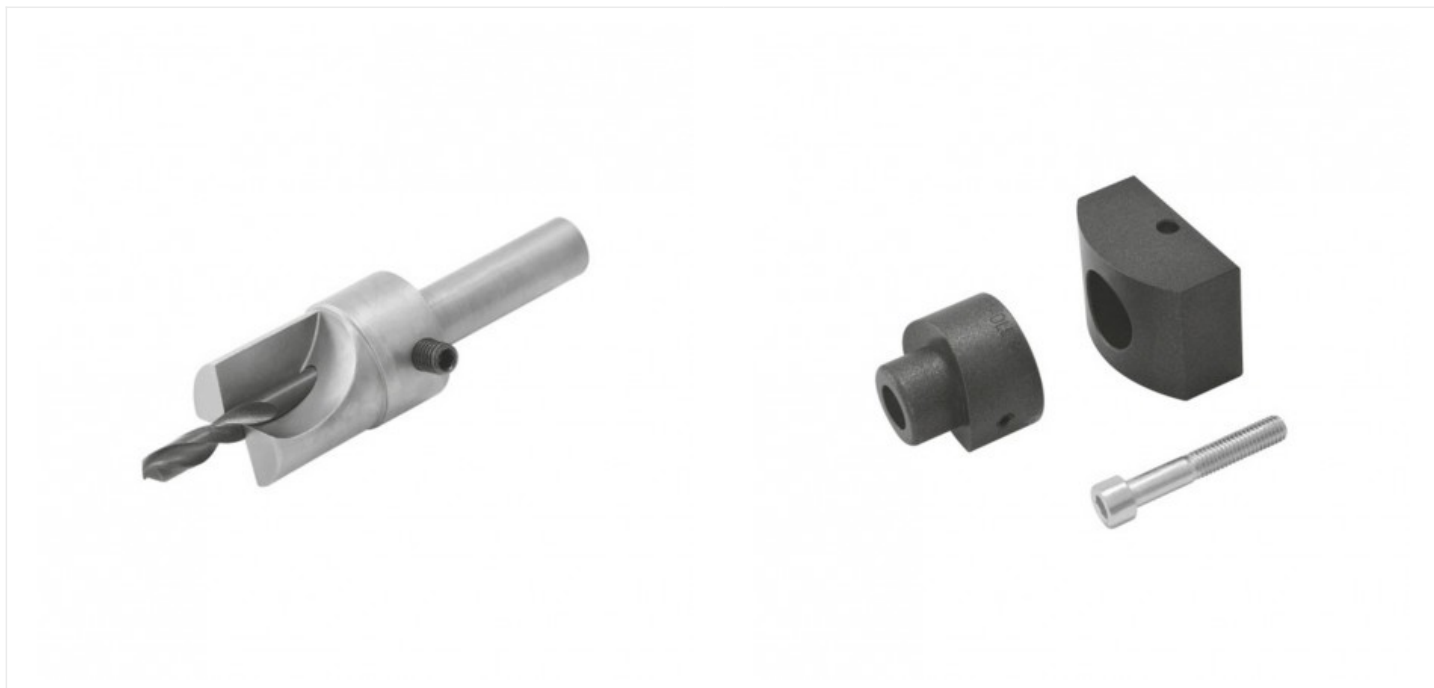

Комплект инструмента для монтажа вварных седел 110 - к-т насадок для сварки (арт. 04212411)

Характеристики

- Вариант: **110**

Комплектация

Актуальная и полная информация по продукту на сайте <http://kantherm-rus.ru>