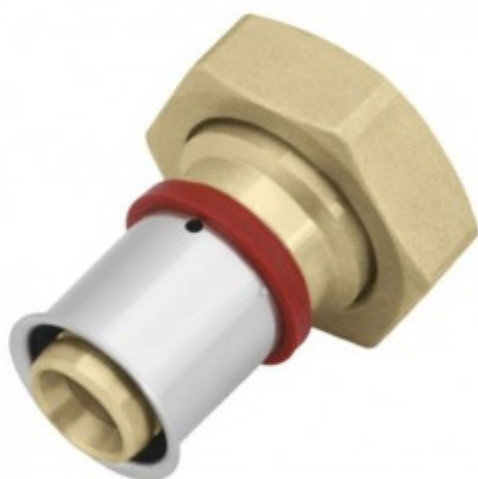

Соединитель Press LBP с плоским уплотнением 40×G2" (арт. K-080259)

Характеристики

- Вариант: **40×G2"**

Комплектация

Актуальная и полная информация по продукту на сайте <http://kantherm-rus.ru>