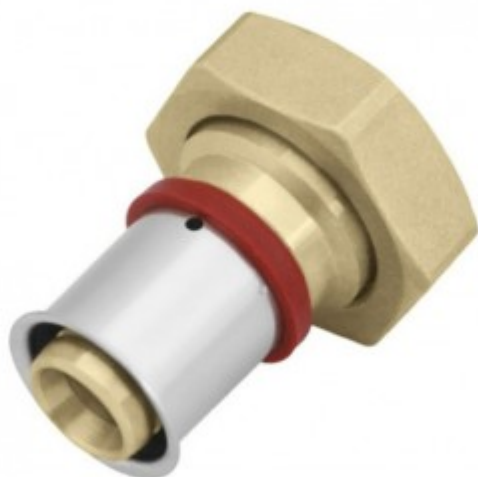

Соединитель Press LBP с плоским уплотнением 20×G1" (арт. 1009105004)

Характеристики

- Вариант: **20×G1"**

Комплектация

Актуальная и полная информация по продукту на сайте <http://kantherm-rus.ru>