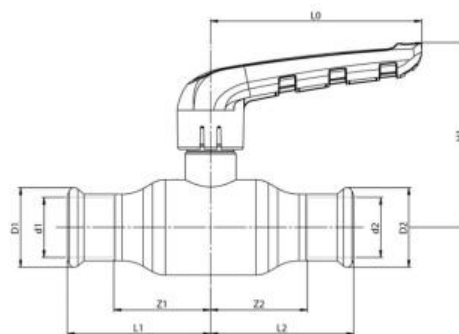

KAN-therm Шаровый кран Steel 28 мм 1509278003

Характеристики

- Производитель: **KAN-therm**
- Страна-производитель: **Польша**
- Вариант: **28 мм**

Комплектация

Размеры [мм]

d1	d2	D1	D2	L0	L1	L2	Z1	Z2	H1	Kvs	Масса
15	15	23,40	23,40	74,8	49,0	49,0	23,4	23,4	63,7	13,0 м³/ч	0,197 кг
18	18	26,45	26,45	74,8	53,8	53,8	26,5	26,5	65,6	21,1 м³/ч	0,241 кг
22	22	31,60	31,60	74,8	60,1	60,1	31,6	31,6	68,4	37,1 м³/ч	0,342 кг
28	28	37,45	37,45	99,6	69,8	69,8	37,5	37,5	87,1	65,5 м³/ч	0,603 кг
35	35	44,55	44,55	99,6	82,5	82,5	44,6	44,6	92,9	90,7 м³/ч	0,902 кг
42	42	53,55	53,55	119,3	100,8	100,8	53,6	53,6	105,7	141,5 м³/ч	1,446 кг
54	54	65,25	65,25	119,3	119,8	119,8	65,3	65,3	114,2	300,4 м³/ч	2,340 кг